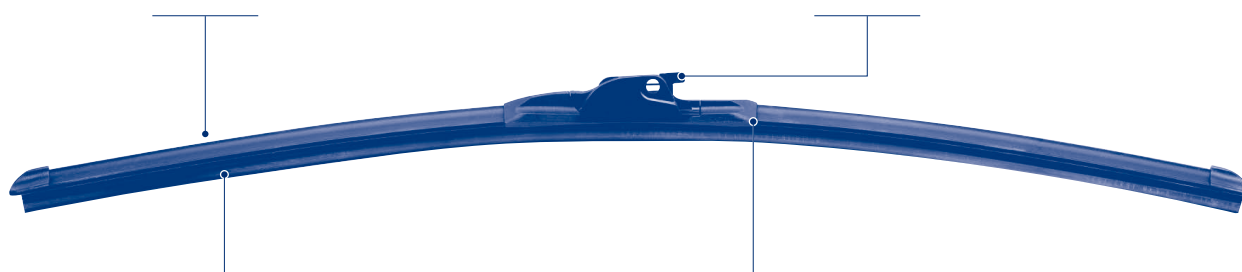

Wischerblatt mit Graphit überzogenem Gummi

Für eine optimale Wischleistung ohne Schlieren und Streifen.

Touch Flat

*Escobillas Flat
"Touch Flat" individuales
para automóviles.*

¡NUEVA GAMA!

- Escobilla plana de diseño moderno, ofreciendo la última tecnología de limpiaparabrisas para todos los tipos de vehículo.
- La curvatura de la escobilla proporciona una presión uniforme para una limpieza clara.
- Solo con 16 códigos, se proporciona una cobertura del 98% del parque.
- Se adapta a todas las aplicaciones OE más comunes y facilita el cambio de escobillas estándar por planas.
- Identificables con el código corto "MTF".

Alerón Simétrico

El alerón simétrico reduce la resistencia del viento y permite el montaje tanto en los sistemas de limpiaparabrisas derechos como izquierdos.

Sistema de Conexión Único

Adaptable a todas las aplicaciones OE modernas y a los brazos de gancho tradicionales.