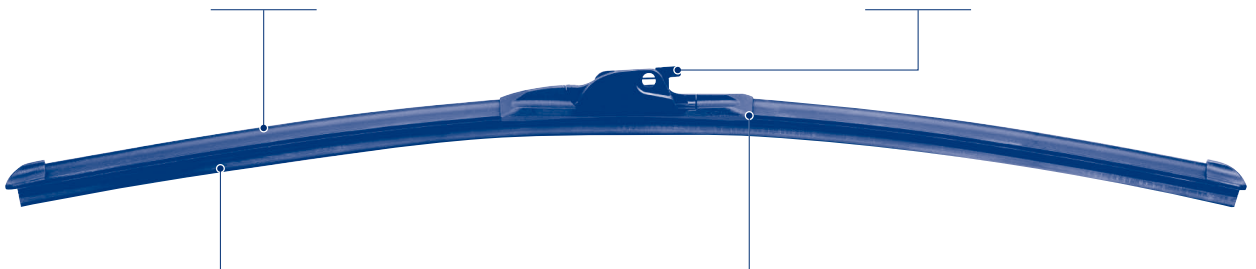

Heavy-Duty Wiper Blades for Trucks and Buses (Single)

Riveted Connections and Joints

Thanks to this feature, the wiper blade is more resistant.

Total Metal Structure

The structure is particularly strong to ensure maximum sliding uniformity.

Wiper Component made with graphite-covered rubber

Able to ensure a perfect cleaning without rings or stripes.

Touch Flat

Flachwischerblätter
"Touch Flat" für PKW
(einzeln)

NEUES PROGRAMM!!!!

- Das moderne Design der Flachwischer nutzt die neueste Technologie für alle Fahrzeugtypen
- Der gekrümmte Bogen sorgt für gleichmäßigen Druck auf der Scheibe und somit für eine klare Sicht
- Eine europäische Fuhrparkabdeckung von 98% wird mit nur 16 Referenzen erzielt
- Passend für alle bekannten OE Wischerarme und auch für die Umstellung von traditionellen Bügelwischern auf Flachwischer
- Einfache Identifizierung mit Hilfe der Kurz-Nr.: "MTF"

Symmetrischer Spoiler

Reduziert den Sog des Windes und ermöglicht den Einbau in Rechts- UND Linkslenker Systeme.

Einzigartiges Verbindungssystem

Passt für alle bekannten, modernen OE Wischerarme sowie auch für traditionelle Bügelwischer.