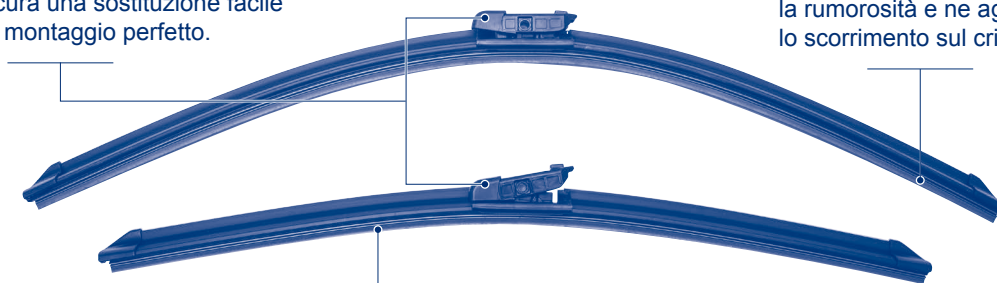

B+C+E2

Side Pin

E1

9 mm Bayonet

Twin Flat

- 57 kit dedicati, studiati e dimensionati per applicazioni specifiche, con connettori premontati e istruzioni incluse.
- Semplicità d'installazione e montaggio grazie al pratico sistema di fissaggio costituito da adattatori polifunzionali, perfettamente compatibili con i bracci tergicristallo di un gran numero di vetture.
- Assicurano un campo visivo perfetto al guidatore in tutte le condizioni atmosferiche, eliminando polvere, polline, acqua o neve che si deposita sul parabrezza.
- Identificabili tramite il codice short "WKF".

Tergicristallo "Twin Flat" a spazzola piatta per autovetture (Kit)

Sistema di connessione

Il sistema di connessione assicura una sostituzione facile e un montaggio perfetto.

Gomma trattata

La gomma è trattata con grafite che riduce gli attriti e quindi anche la rumorosità e ne agevola lo scorrimento sul cristallo.